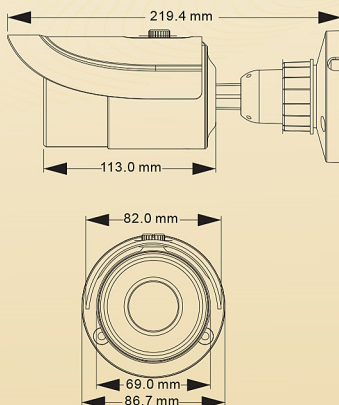

Day&Night

AWB

Sync

AGC

PoE

Water-proof

คุณสมบัติ

- ความชัดที่ระดับ 960P
- ความละเอียดของภาพสูงสุด: 1280 x 960
- ระยะอินฟราเรด 20-30m
- ฟังก์ชัน 3D DNR, digital WDR, defog and image stabilization
- โหมดการใช้งาน Corridor mode optional
- ระบบ ROI coding
- Broadband audio capture up to 192KHz for providing more details to track events
- ฟังก์ชัน CVBS local video, one-way audio, PoE
- ฟังก์ชัน ICR auto switch, true day / night
- รองรับการใช้งานบนเครือข่ายอินเทอร์เน็ต, เอ็มพีพีวีซี
- ระบบ NAT traversal

ขนาด

รายละเอียดสินค้า

รุ่น	HP-9511DIR
กล้อง	
เซ็นเซอร์รับภาพ	1/3" CMOS
ขนาดของภาพ	1280 x 960
ชัตเตอร์อิเล็กทรอนิกส์	1/25s ~ 1/100000s
ความสว่างของแสงขั้นต่ำ	0LUX(IR LED ON)
เลนส์กล้อง	6mm(4mm,8mm เพิ่มได้)
เลนส์เม้าท์	M12
การจับภาพย้อนแสง	Digital WDR
ดิจิทัล NR	3D DNR
รูปภาพ	
การบีบอัดวิดีโอ	H.264
ความละเอียด	960P(1280x960), 720P(1280x720), VGA(640x480), QVGA(320x240)
บิตสตรีม	1280 x 960(1~30fps) / 1280x720(1~ 30fps) 1280x720(1 ~10fps) / 640x480(1 ~ 30fps) / 320x240(1 ~30fps)
บิตเรต	64Kbps ~ 4Mbps
โหมดการเข้ารหัส	VBR/CBR
ปริมาณ	Five levels under VBR; Freely adjustable under CBR
การตั้งค่าภาพ	Saturation, Brightness, Contrast, etc. adjustable through client software or web browser
การบีบอัดเสียง	G711A
พอร์ตเชื่อมต่อ	
พอร์ตต่อสายแลน	RJ45
สัญญาณเสียง	One-way audio(MIC IN x1)
ฟังก์ชัน	
การใช้งานบนเว็บ	IE browsing,CMS remote control
การเชื่อมต่อ	Support simultaneous monitoring for up to 4 users ; Support multi-stream real time transmission
โปรโตคอล	TCP/IP, UDP, DHCP, NTP, RTSP, PPPoE, DDNS, SMTP,FTP
ความจุ	Network remote storage
สามารถจะลาร์ม	Motion Alarm
โหมดกลางวัน/กลางคืน	ICR
PoE	Yes
ระยะอินฟราเรด	20-30m
มาตรฐานการป้องกัน	IP66
อื่นๆ	
ไฟเลี้ยง	DC12V/POE
สภาพแวดล้อมโดยรวม	-40 °C~50 °C,10% ~90% humidity
ขนาด	Φ87mm x 219mm
น้ำหนัก (สุทธิ)	635g